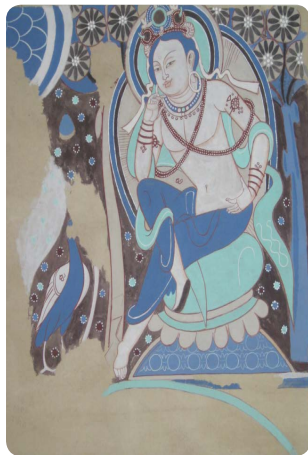

山东博物馆

2020/02/01-29

山东博物馆一楼3号展厅

丝路华章 ——新疆文物精品展

展览遴选了180余件(套)自先秦至宋元时期新疆各地区出土的精美文物,多角度全方位地展现古代新疆缤纷灿烂的历史文化与这片热土上的千百年来各民族共生共融的生活画卷,使广大观众对新疆地区历史文化面貌特征有更加全面的了解,对绵亘万里、延续千年的古丝绸之路有更加深刻的认知,从而对新时期的丝路精神有更准确的理解,激励我们牢记使命、继往开来,为实现中华民族伟大复兴的中国梦做出新的更大贡献。