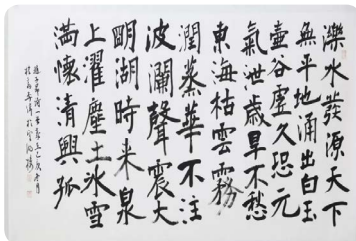

李伟书法作品展

本期展览精选李伟书法作品共计8件，内容集中反映了李伟先生近年来在书法领域的创作成果。作者现为中国书法家协会会员、中国教育学会书法专业委员会委员、山东省书法家协会教育委员会委员、山东省青年书法家协会行书委员会委员、山东省美术家协会会员、山东教育书法家协会理事。