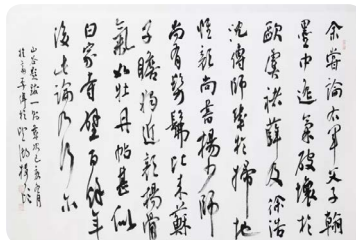

李伟书法作品展

本期展览精选李伟书法作品共计8件，内容集中反映了李伟先生近年来在书法领域的创作成果。作者现为中国书法家协会会员、中国教育学会书法专业委员会委员、山东省书法家协会教育委员会委员、山东省青年书法家协会行书委员会委员、山东省美术家协会会员、山东教育书法家协会理事。