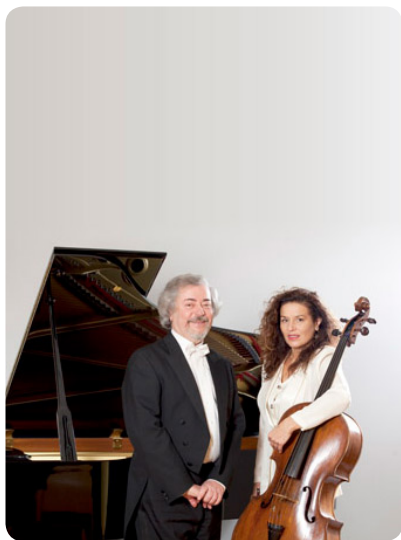

2018/08/10

周五 19:30 山东剧院

音乐会《音乐之声》 萨尔茨堡二重奏

萨尔茨堡二重奏是被公认为最能代表莫扎特故乡的音乐大使，他们已经在世界各地演出 1500 多场音乐会。大提琴家伊芳·提姆阿诺和钢琴家亚历山大·普雷达于 1985 年首次以萨尔茨堡二重奏之名演出，由于受到广泛的好评，1988 年奥地利萨尔茨堡州州长亲自将“萨尔茨堡二重奏”之名正式授予他们，使他们成为官方认可的萨尔茨堡文化大使。此后，他们代表萨尔茨堡参加了世界各地的音乐艺术节，发行了数张深受好评的专辑，另外还有两部关于萨尔茨堡二重奏的记录电影。

演出团队：大提琴家伊芳·提姆阿诺
钢琴家亚历山大·普雷达