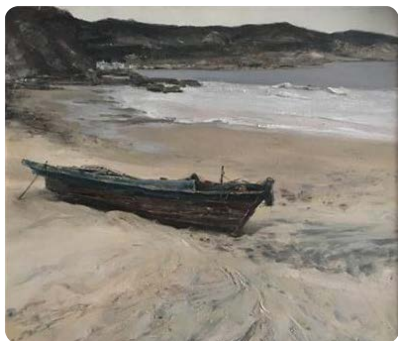

展览

山东美术馆

2018/08/01-31

山东美术馆“锐”空间

艺彩新锋

——山东美术新人新作展
(2018)