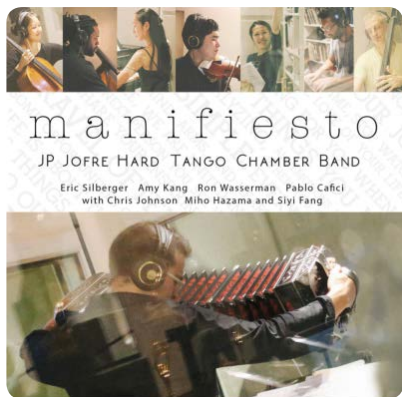

“情迷阿根廷” 乔弗雷携手 纽约强力探戈跨界乐团音乐会

乔弗雷与纽约跨界探戈乐团正式成立于2008年的纽约，乐团致力于原创探戈音乐和皮亚佐拉作品的跨界演绎。乐团的领军人物胡安·巴勃罗·乔弗雷是阿根廷传统手风琴——班多钮在纽约的领军人物，其他成员均由卓有成就的艺术家组成。乐团成立不久后就受到纽约音乐界的赞誉，《纽约时报》多次对他们进行报道，他们也是阿根廷探戈最多次登上林肯中心舞台的乐团之一。

演出团队：乔弗雷、纽约强力探戈跨界乐团